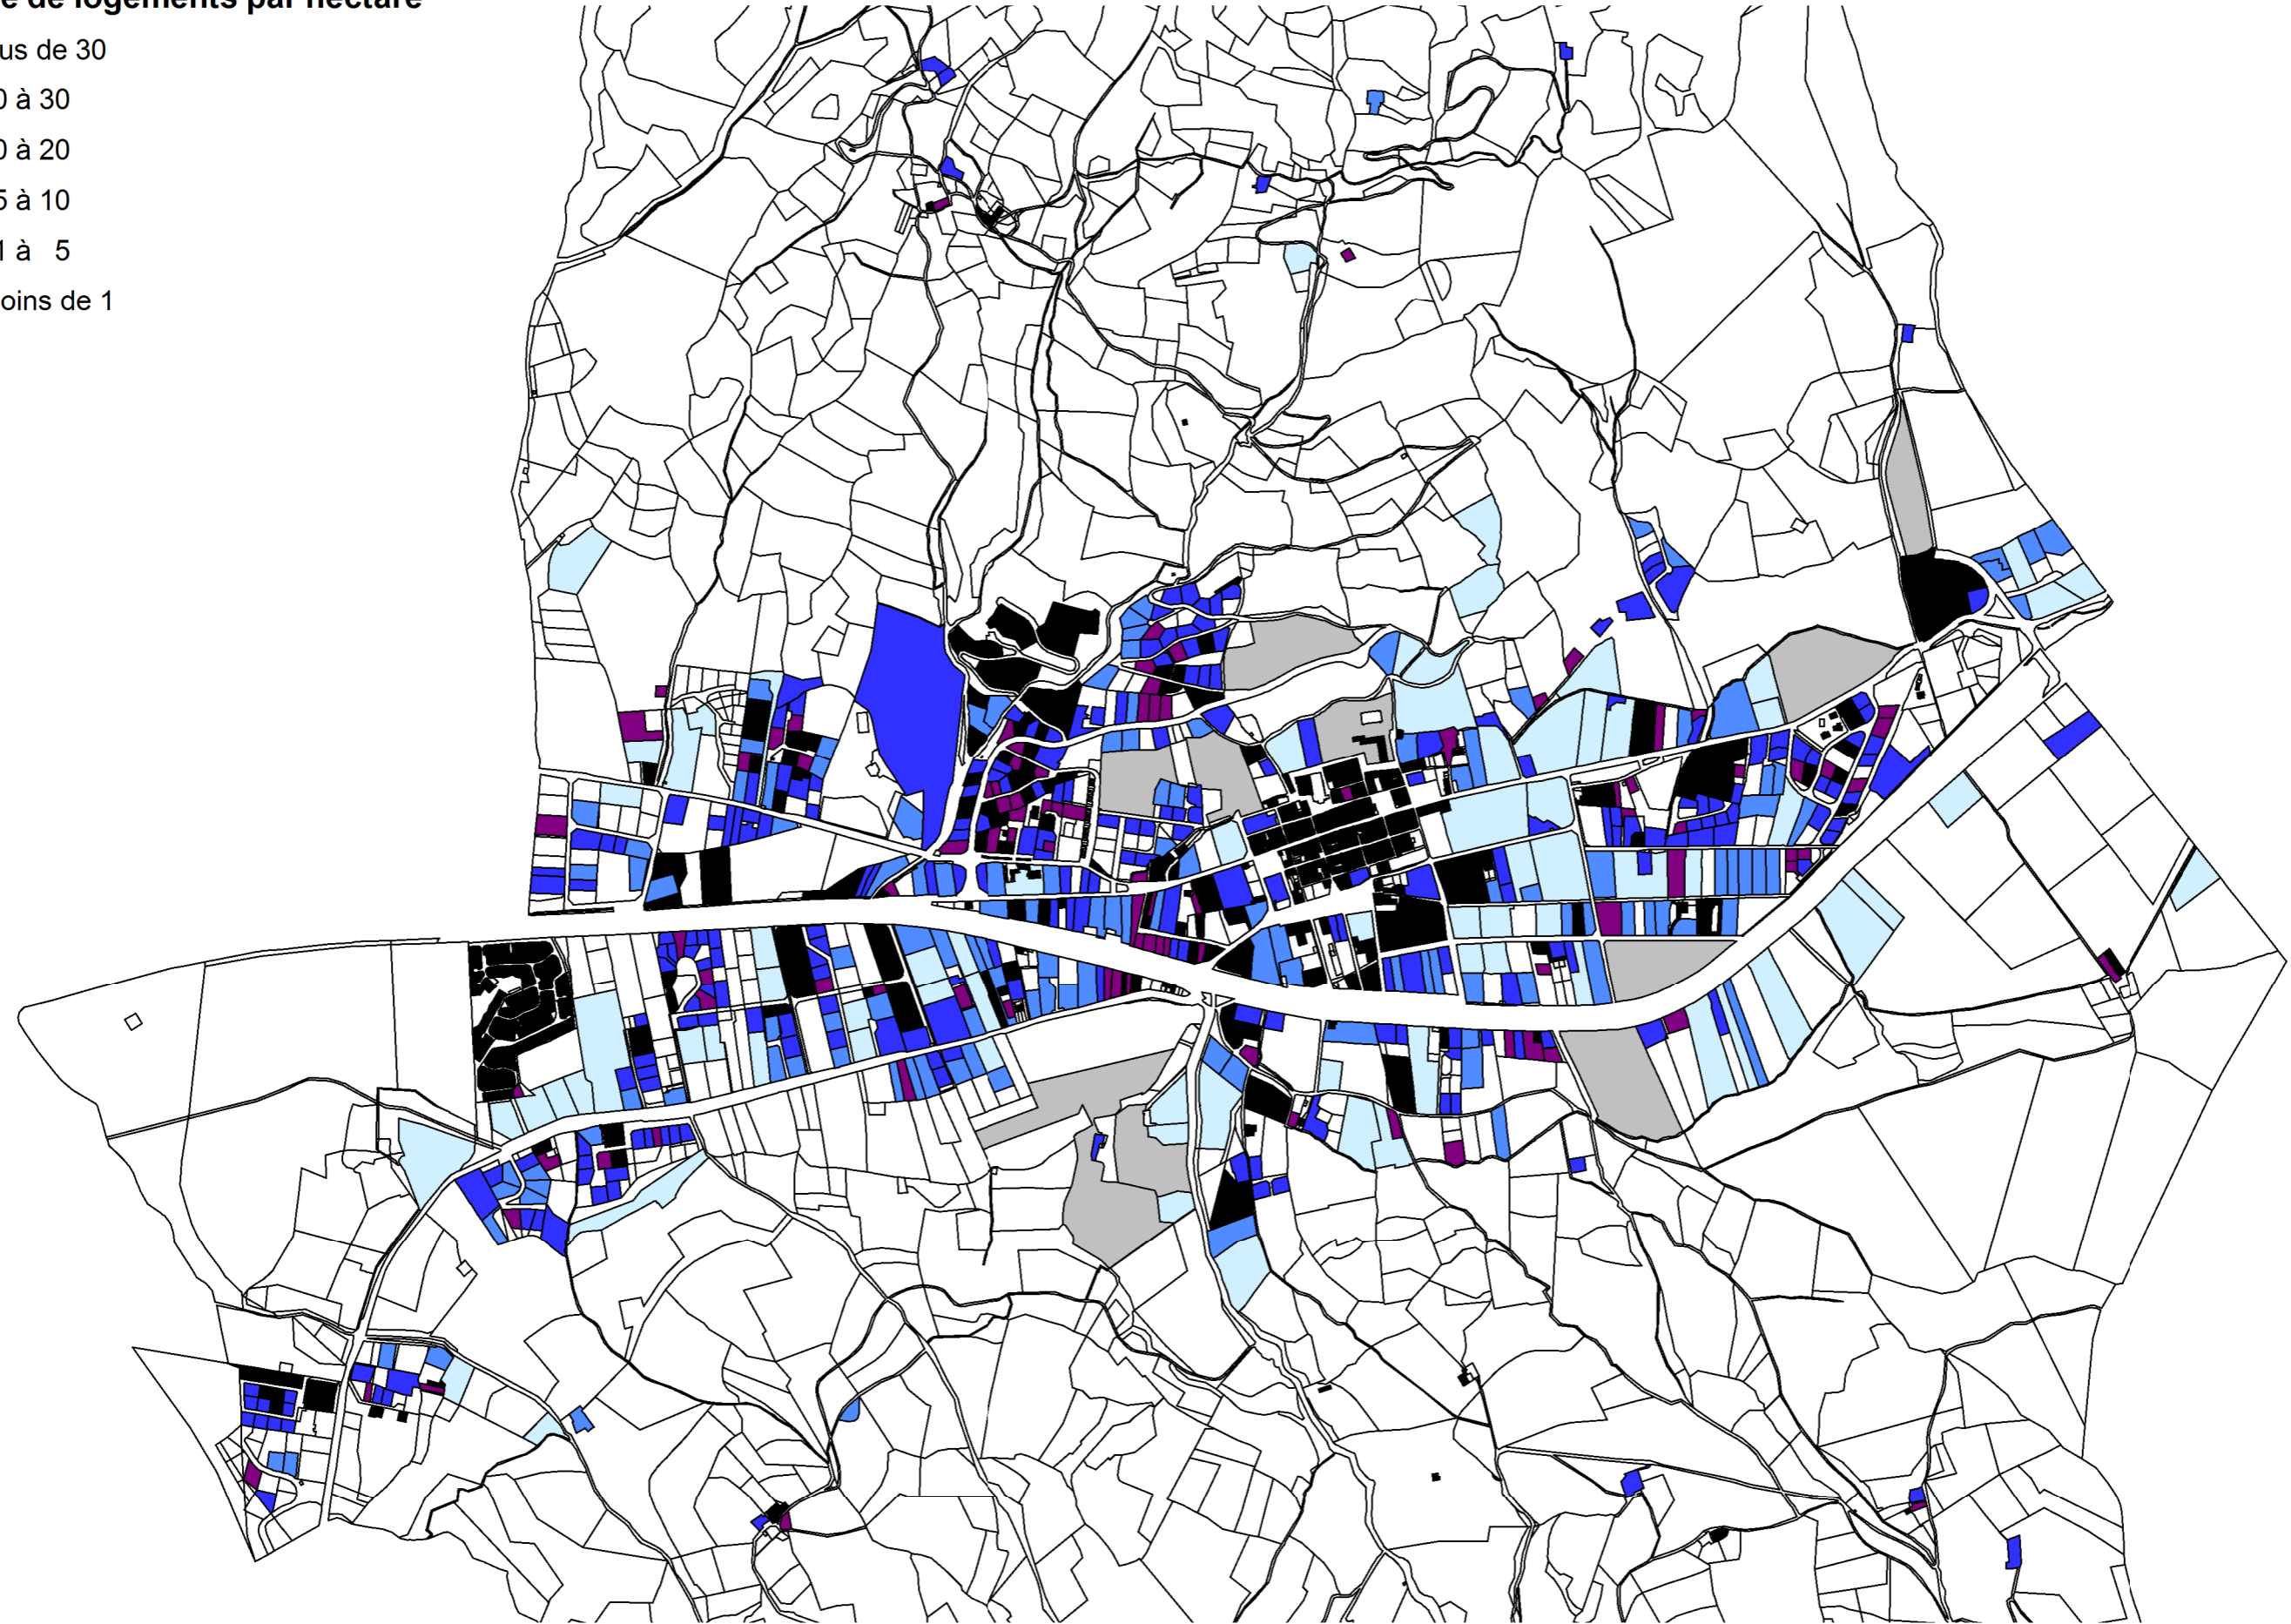

Commune de Barcelonnette

U3

Nombre de logements par hectare

Echelle : 1 cm = 120 m en A3

Sources : PCI - Données Foncier CETE Nord 2012
Réalisation DDT/SUCT/PCAT/DW - Carte 06/2015 - parcelles_densite.wor